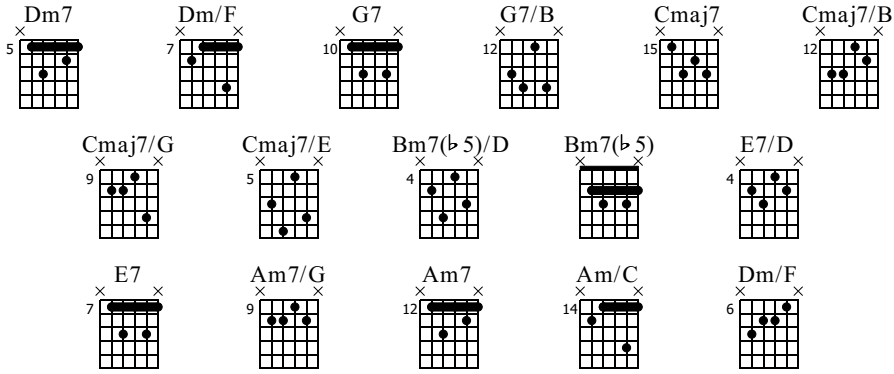

Walkin' II V I mayor, menor en 5ta cuerda

Gustavo Fantino

Standard tuning

♩ = 120

Chord progression: Dm7, Dm/F, G7, G7/B, Cmaj7, Cmaj7/B

T	6	10	12	15	17	13
A	5	7	10	12	16	12
B	7	7	12	15	17	14
B	5	7	10	13	14	16
B		8	9	15	16	11

Chord progression: Cmaj7/G, Cmaj7/E, Bm7(b5)/D, Bm7(b5), E7/D, E7

T	12	8	6	3	5	9
A	9	5	4	2	4	7
B	10	9	7	3	6	9
B	10	8	5	3	5	6
B		7	6	2	6	7
B			3	4	7	9
B					9	9

Chord progression: Am7/G, Am7, Am/C, Am7, Dm/F

T	10	13	17	13	6
A	9	12	14	12	7
B	10	14	14	14	7
B	10	12	15	13	8
B		14	13	12	
B		14	12	9	